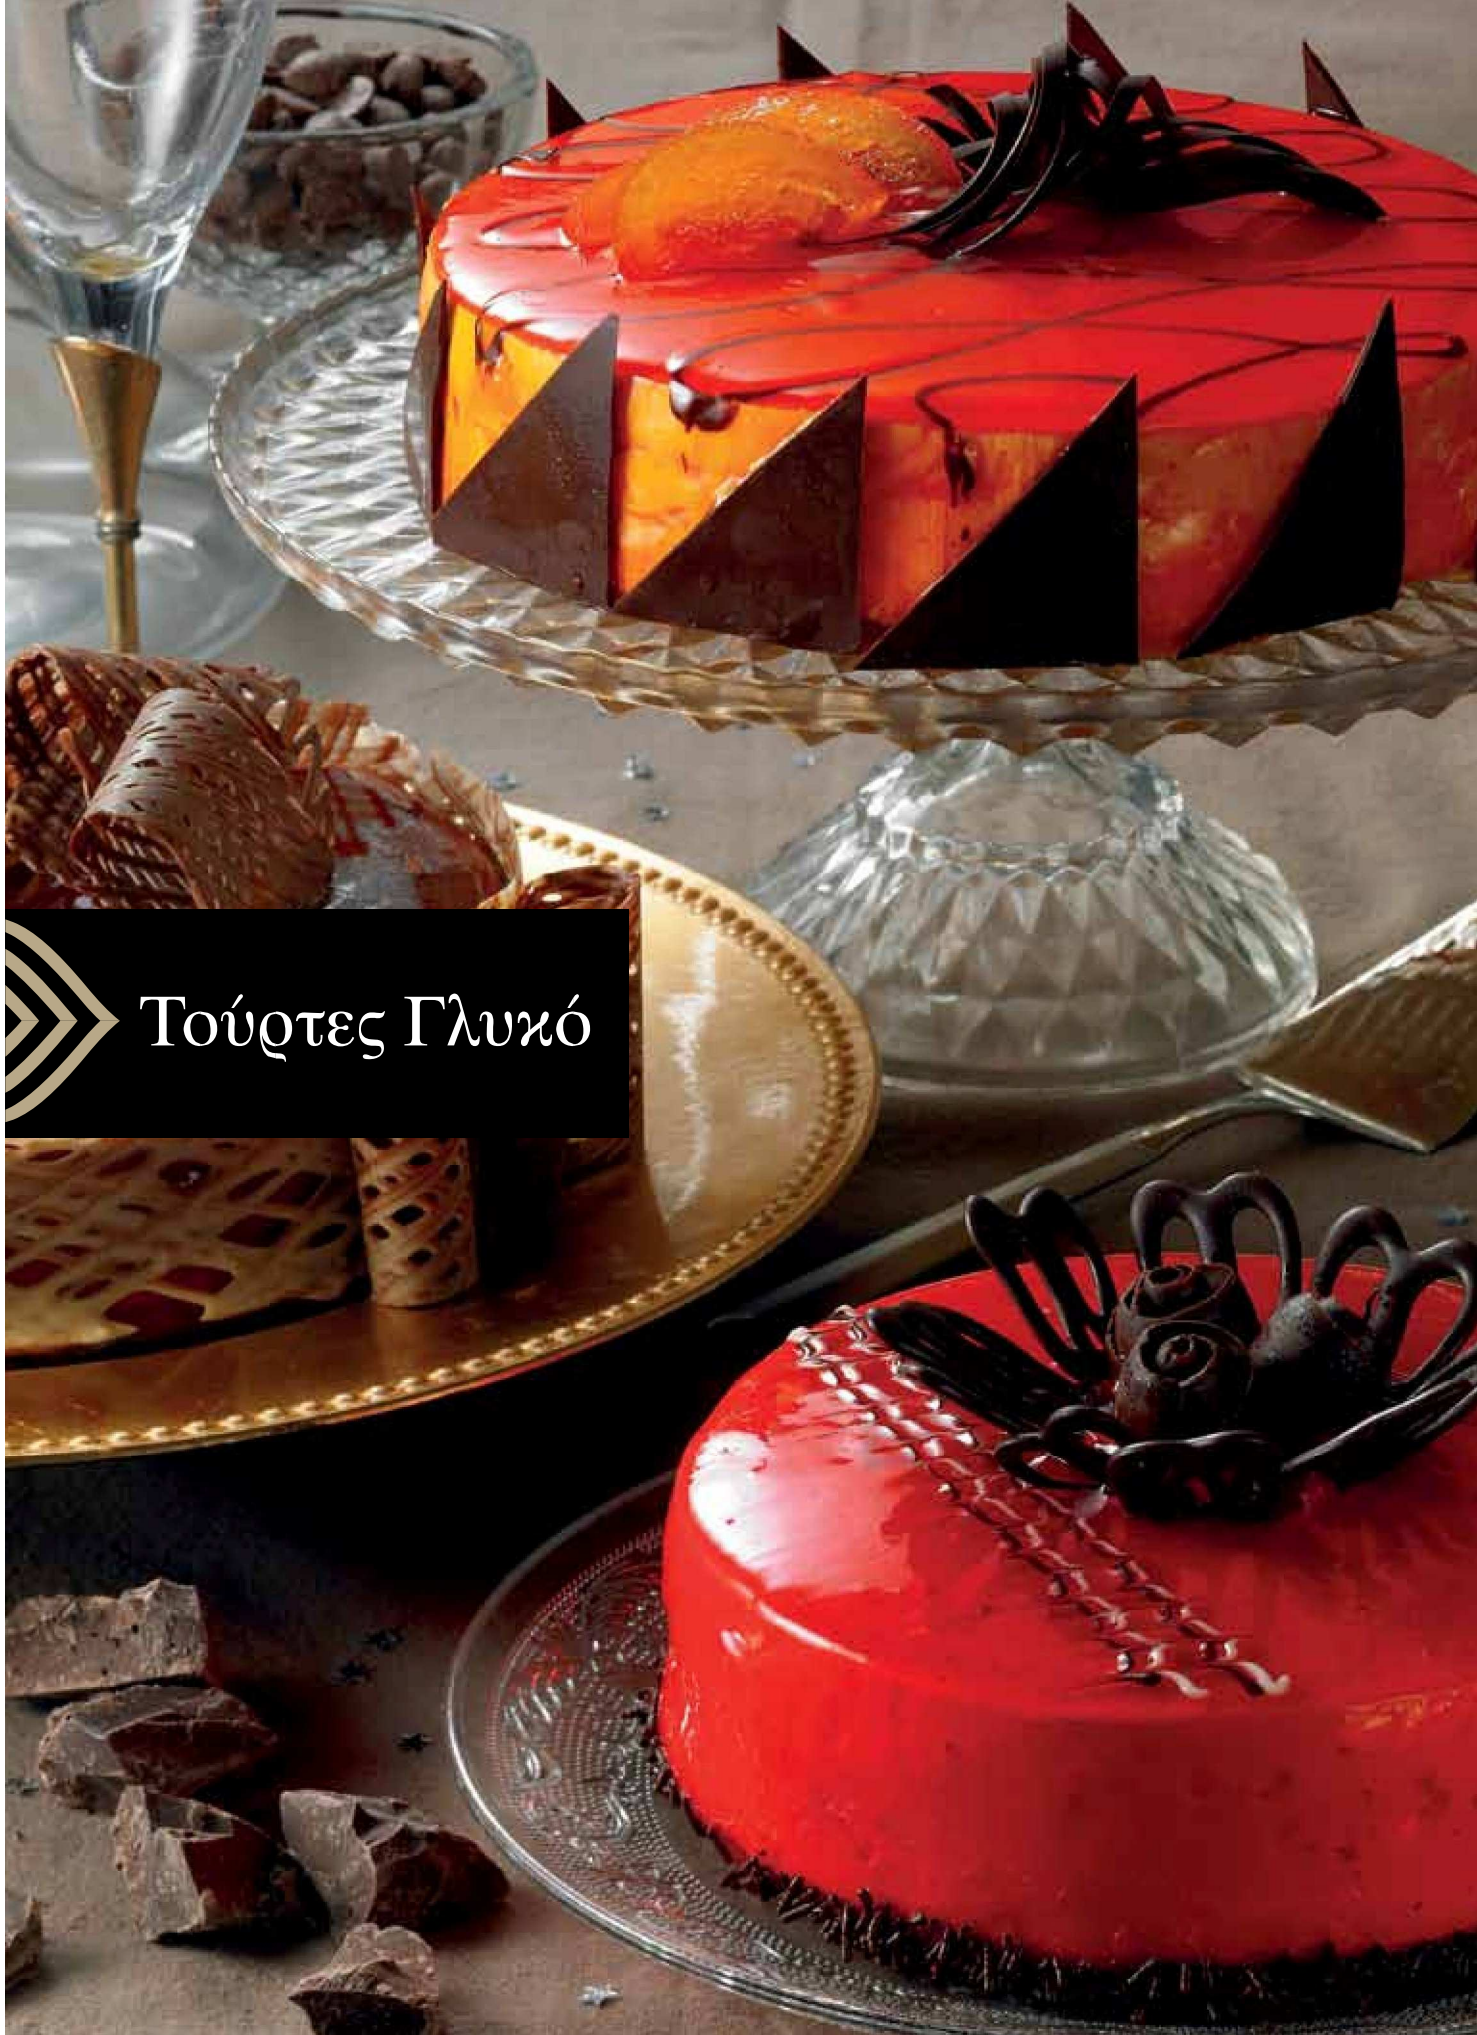

Τούρτες Γλυκό

Τούρτες Γλυκό

Επιλέξτε μεταξύ 16 κλασικών και νέων γεύσεων

{ Σε κανονικό μέγεθος
1.100-1150g }

• Τούρτα γλυκό
Καραμέλα

• Τούρτα γλυκό
Cookies

• Τούρτα γλυκό
Σοκολατίνα

• Τούρτα γλυκό
Nocciola