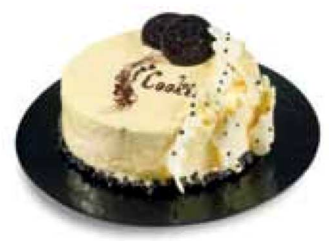

• Τούρτα γλυκό
Tiramisu

• Τούρτα γλυκό
Πορτοκάλι

• Τούρτα γλυκό
Σοκολάτα Τριαντάφυλλο

• Τούρτα γλυκό
Black Forest

• Τούρτα γλυκό
Αμυγδάλου

• Τούρτα γλυκό
Ferretina

• Τούρτα γλυκό
Serano

• Τούρτα γλυκό
Φράουλα

• Τούρτα γλυκό
Σοκολάτα - Μπανάνα

• Τούρτα γλυκό
Κάστανο

• Τούρτα γλυκό
Buena

Τούρτες Γλυκό Ατομικές

4 ατομικές τούρτες των 750g

• Ατομική
Φράουλα

• Ατομική
Serano

• Ατομική
Σοκολατίνα

• Ατομική
Cookies

Τούρτες Γλυκού «καρδιές»

Τούρτες γλυκού για τους ρομαντικούς και όχι μόνο...

• Τούρτα «καρδιά»
Σοκολατίνα
βάρος ≈ 1.100g

• Τούρτα «καρδιά»
Σεράνο
βάρος ≈ 1.100g

• Τούρτα «καρδιά»
Αμυγδάλου
βάρος ≈ 1.100g