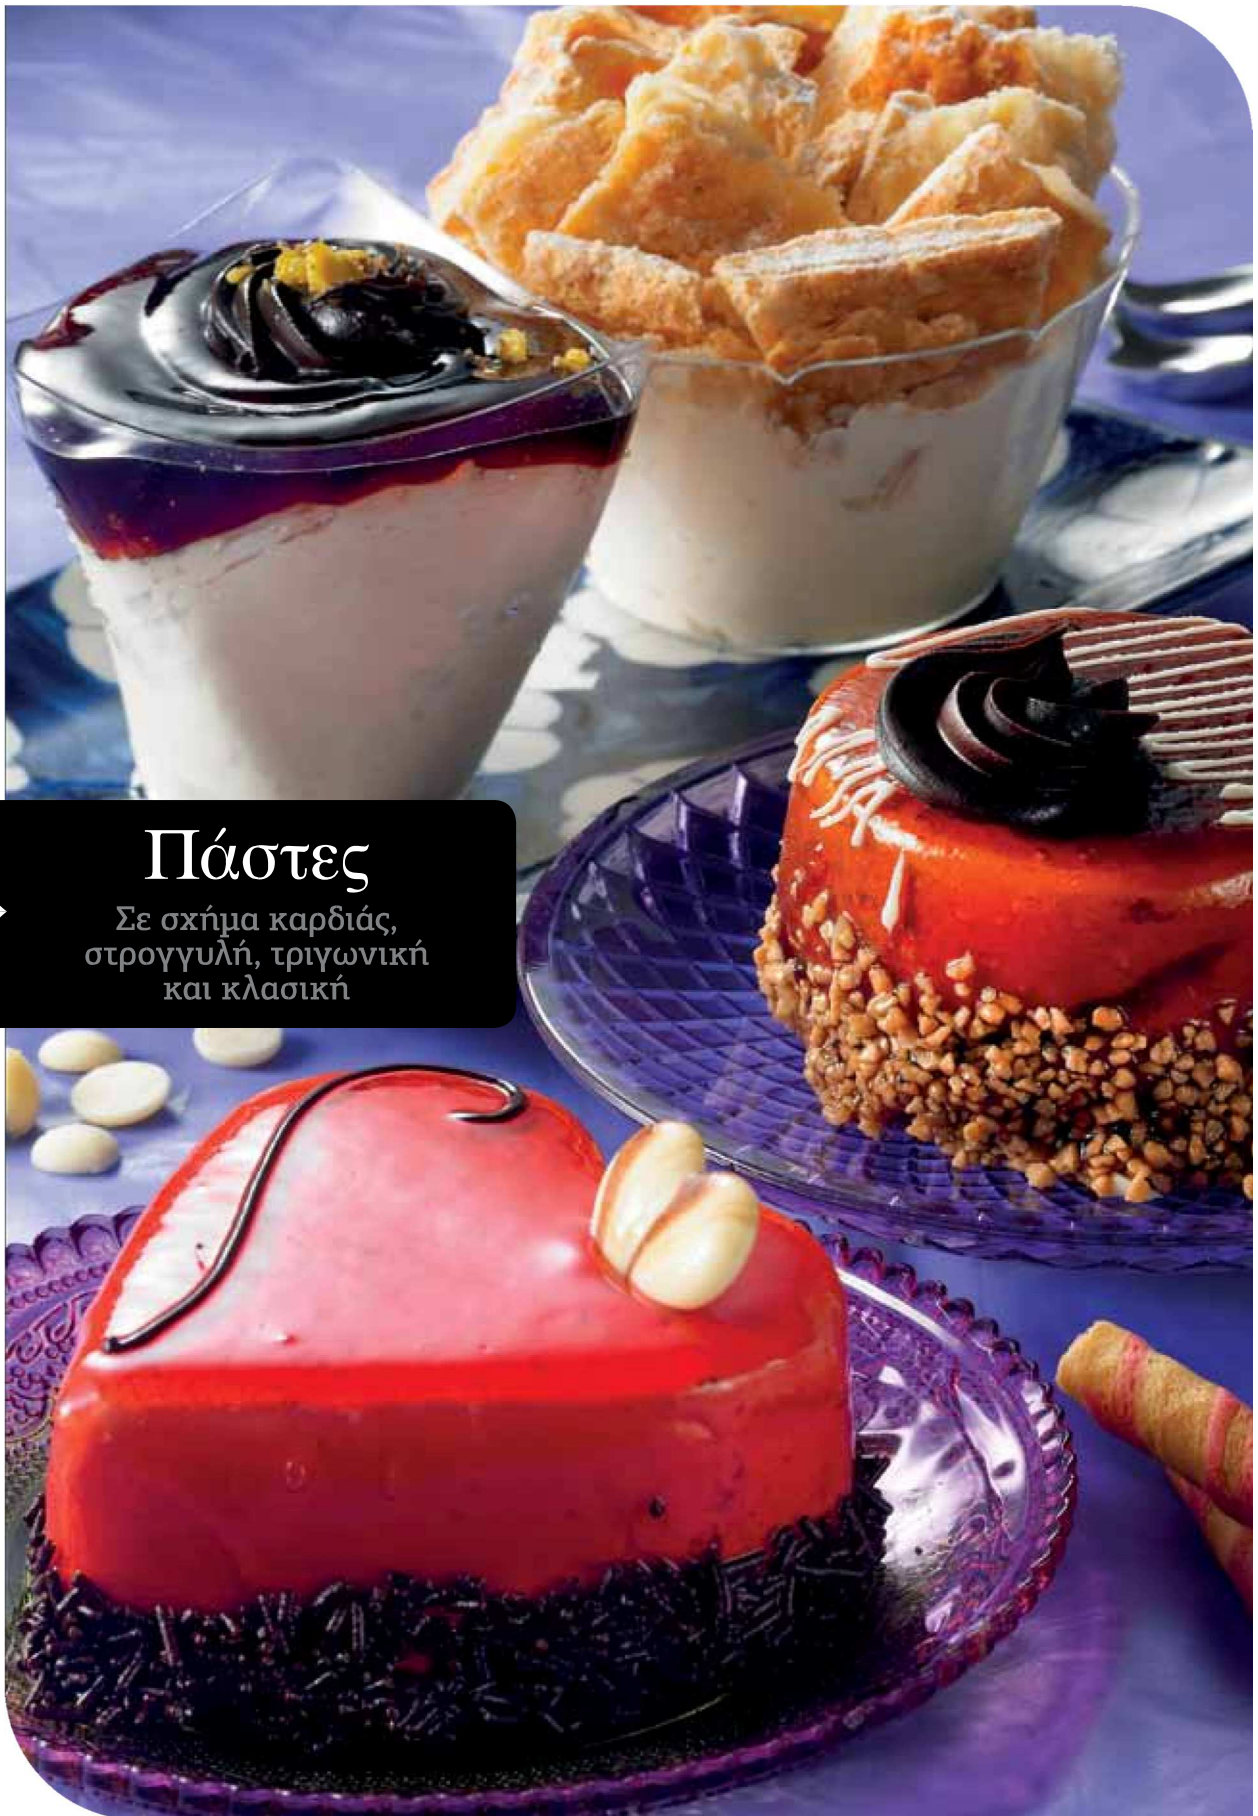

Μπωλ γλυκό
Cheesecake
βάρος ≈ 1.100g

Μπωλ γλυκό
Προφιτερόλ
βάρος ≈ 1.100g

Κορμοί Γλυκού

3 υπέροχοι κορμοί γλυκού (Cookies, Serano, Σοκολάτας)

νέο προϊόν

Cookies
βάρος ≈ 850g

Serano
βάρος ≈ 850g

Σοκολάτα
βάρος ≈ 850g

Πάστες

Σε σχήμα καρδιάς,
στρογγυλή, τριγωνική
και κλασική

🍷 Πάστα «Καρδιά»
 Αμυγδάλου
 συσκευασία 8τεμ.

🍷 Πάστα «Καρδιά»
 Σοκολατίνα
 συσκευασία 8τεμ.

🍷 Πάστα «Καρδιά»
 Φράουλα
 συσκευασία 8τεμ.

🍷 Πάστα «Καρδιά»
 Caramel
 συσκευασία 8τεμ.