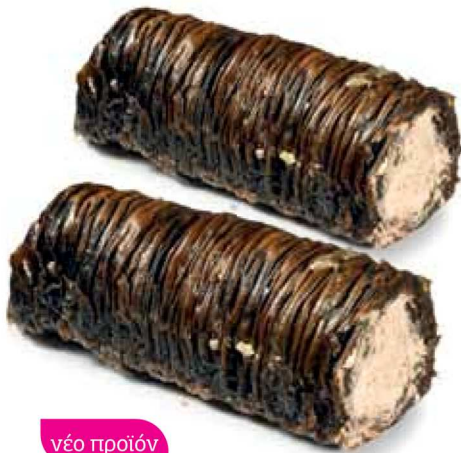

• Mini Χωνάκι
Σοκολάτα

• Mini Χωνάκι
Καραμέλα

• Mini Χωνάκι
Λευκή κουβερτούρα

νέο προϊόν

• Mini Χωνάκι
Cookies

Premium επιλογές

Νέες μοναδικές προτάσεις

{ Συσκευασία 2 κιλών
ανά κωδικό - 45 τεμάχια }

Ξυλάκι Double
Βανίλια παγωτό
με διπλή στρώση
σοκολάτας και
λαχταριστό
σιρόπι καραμέλας

νέο προϊόν

Ξυλάκι Βανίλια - Γκοφρέτα
Βανίλια παγωτό και γκοφρέτα
με στρώση σοκολάτας και
επικάλυψη τριμμένου
αμύγδαλου

Ξυλάκι Βανίλια 0%
χωρίς ζάχαρη

Παγωτό αδικού τύπου με γεύση βανίλια χωρίς πρόσθετη ζάχαρη-χωρίς λιπαρά, με επικάλυψη σοκολάτας γάλακτος χωρίς ζάχαρη.	Θρεπτική αξία ανά / Nutritional value per 100g
Ενέργεια / Energy	233 Kcal / 974,9 KJ
Πρωτεΐνες / Protein	5,1g
Υδατάνθρακες / Carbohydrates	34,1g
εκ των οποίων σάκχαρα / of which sugars	7,1g
Λιπαρά / Fat	**12,9g
εκ των οποίων κορεσμένα / of which saturated	8,1g
Εξώδημες ίνες / Dietary Fibres	2,0g
Νάτριο / Sodium	0,07g